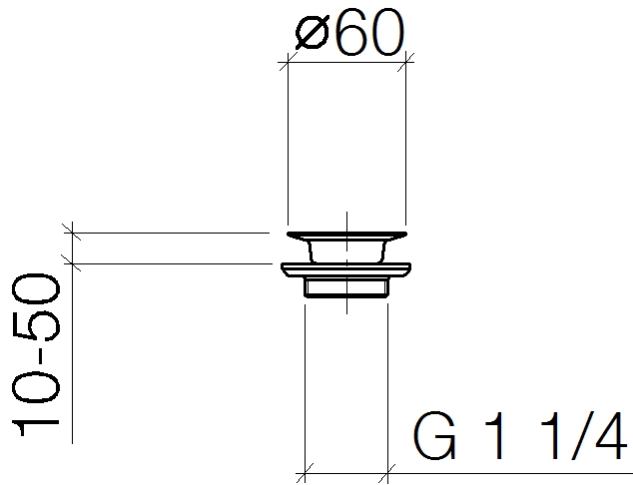

10 100 970

S'adapte aux gammes suivantes : IMO,
LULU, MADISON, MEM, TARA, CL.1, LISSÉ,
VAIA, META, CYO

	Laiton (Or 23cts)	10 100 970-09
	Chrome	10 100 970-00
	Platine brossé	10 100 970-06
	Platine	10 100 970-08
	Dark Chrome	10 100 970-19
	Or clair	10 100 970-26
	Or clair brossé	10 100 970-27
	Laiton brossé (Or 23cts)	10 100 970-28
	Bronze brossé	10 100 970-42
	Champagne brossé (Or 22cts)	10 100 970-46
	Champagne (Or 22cts)	10 100 970-47
	Chrome brossé	10 100 970-93
	Dark Platinum brossé	10 100 970-99

Bonde à grille pour lavabo , 1 1/4" 1 1/4" - Laiton (Or 23cts)

IMO

10 100 970

10 100 970

10 100 970

Les pièces pour les
autres finitions
peuvent être
trouvées ici : Chrome

Liste des pièces de rechange

N°	Article Numéro	Désignation	Fréquence de montage	Délai de livraison
3	09 14 03 005 90	joint	1	60
4	09 11 01 007-07	garniture d'écoulement	1	60