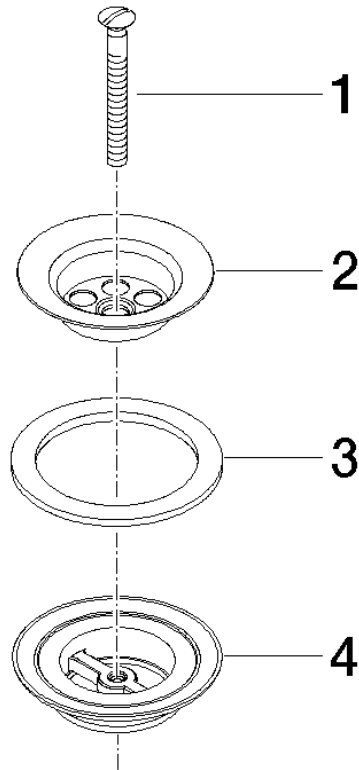

10 100 970

S'adapte aux gammes suivantes : IMO,
LULU, MADISON, MEM, TARA, CL.1, LISSÉ,
VAIA, META, CYO

	Laiton (Or 23cts)	10 100 970-09
	Chrome	10 100 970-00
	Platine brossé	10 100 970-06
	Platine	10 100 970-08
	Dark Chrome	10 100 970-19
	Or clair	10 100 970-26
	Or clair brossé	10 100 970-27
	Laiton brossé (Or 23cts)	10 100 970-28
	Bronze brossé	10 100 970-42
	Champagne brossé (Or 22cts)	10 100 970-46
	Champagne (Or 22cts)	10 100 970-47
	Chrome brossé	10 100 970-93
	Dark Platinum brossé	10 100 970-99

Bonde à grille pour lavabo , 1 1/4" 1 1/4" - Laiton (Or 23cts)

IMO

10 100 970

10 100 970

10 100 970

Les pièces pour les
autres finitions
peuvent être
trouvées ici : Chrome

Liste des pièces de rechange

N°	Article Numéro	Désignation	Fréquence de montage	Délai de livraison
3	09 14 03 005 90	joint	1	60
4	09 11 01 007-07	garniture d'écoulement	1	60